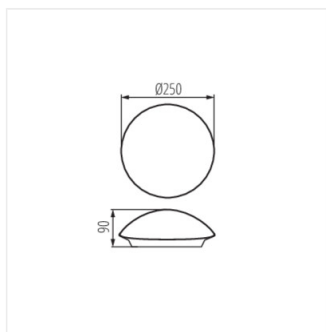

Плафониера

PLAFMIN O