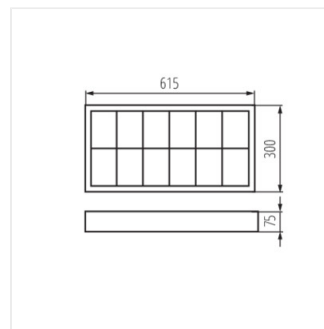

NOTUS 3 EVG 218 NT