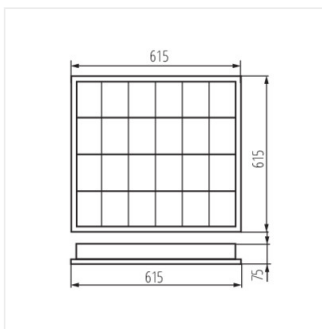

NOTUS 3 EVG 418; NOTUS 3WS EVG 418 NT