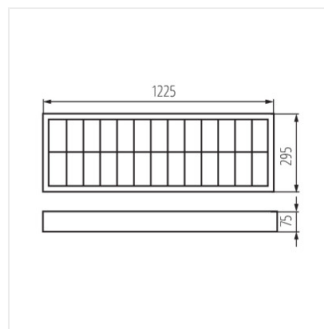

NOTUS 3 EVG 236; NOTUS 3WS EVG 236 NT