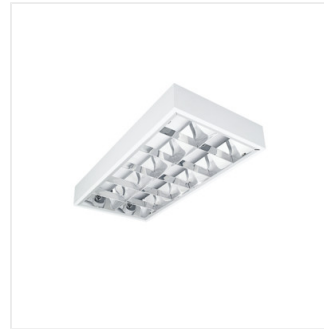

Растерно осветително тяло за външен монтаж

[V] 220-240 AC	[Hz] 50		IP 20		°C 5+25	
	(mm ²) 1÷2,5		0,5m			

NOTUS 3 EVG 418 NT

Model	Code	Dimensions	Tube	Base	Color
NOTUS 3 EVG 418 NT	19731	4 x 18	T8	G13	бял
NOTUS 3 EVG 236 NT	19732	2 x 36	T8	G13	бял
NOTUS 3 EVG 218 NT	19733	2 x 18	T8	G13	бял
NOTUS 3WS EVG 418 NT	25711	4 x 18	T8	G13	бял
NOTUS 3WS EVG 236 NT	25712	2 x 36	T8	G13	бял

Kanlux NOTUS представляват растерни осветителни тела, които се отличават с лесен и бърз монтаж. Растерните осветителни тела все още са изключително популярно решение за осветление на промишлени и офис помещения. И това е така, благодарение на добрите светлинни параметри на добра цена, простата конструкция и устойчивостта на материалите, от които са изработени.

- Материал на корпуса: стомана
- Материал на отражателя: сплав на алуминий

NOTUS

Растерно осветително тяло за външен монтаж

NOTUS 3 EVG 418 NT

NOTUS 3 EVG 236 NT

NOTUS 3 EVG 218 NT

NOTUS 3WS EVG 418 NT

NOTUS 3WS EVG 236 NT

NOTUS 3 EVG 418; NOTUS 3WS EVG 418 NT

NOTUS 3 EVG 236; NOTUS 3WS EVG 236 NT

NOTUS 3 EVG 218 NT

NOTUS

Растерно осветително тяло за външен монтаж

3WS EVG 418

3WS EVG 236

АКСЕСОАРИ: