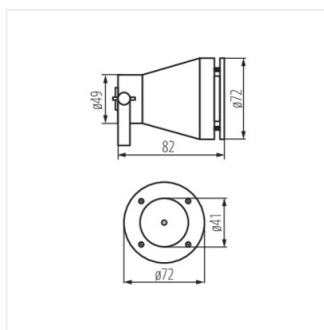

AKVEN LED

Градинско осветително тяло със сменяем източник на светлина

AKVEN LED