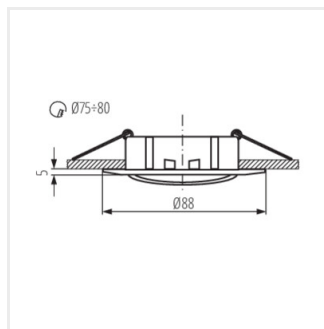

LUTO CTX-DTO2B