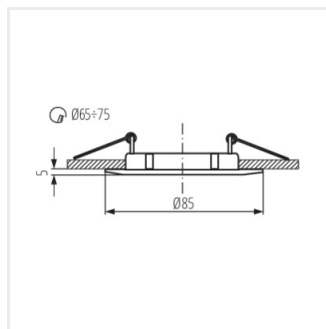

LUTO

Точково таванно осветително тяло

LUTO CTX-DSO2B