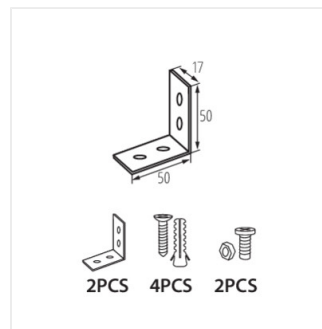

ALIN CORD DALI 1F-W

ALIN CORD DALI 1F-B

ALIN CORD DALI 1F-SR

KLOSZ MPR AL 23W/33W

KLOSZ MPR AL 11W/17W

ALIN NT GRIP

ALIN CORD 1F-W

Акcesoари за линейно осветително тяло