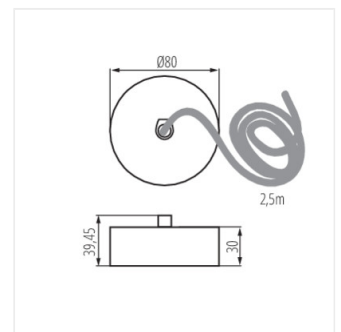

KLOSZ MPR AL 23W/33W

		[mm]	[mm]
KLOSZ MPR AL 23W/33W	25979	1127	58
KLOSZ MPR AL 11W/17W	27109	567	58
KLOSZ MPR AL-LX	27111	1693	58
ALIN NT GRIP	29557		
ALIN CORD 1F-W	32540		
ALIN CORD 1F-B	32541		
ALIN CORD 1F-SR	32542		
ALIN CORD DALI 1F-W	32543		
ALIN CORD DALI 1F-B	32544		
ALIN CORD DALI 1F-SR	32545		
ALIN CORD 3F-W	32546		
ALIN CORD 3F-B	32547		
ALIN CORD 3F-SR	32548		
ALIN CORD DALI 3F-W	32549		
ALIN CORD DALI 3F-B	32550		
ALIN CORD DALI 3F-SR	32551		

ALIN CORD 1F-B

ALIN CORD 1F-SR

ALIN CORD DALI 1F-W

ALIN CORD DALI 1F-B

ALIN CORD DALI 1F-SR

ALIN CORD 3F-W

ALIN CORD 3F-B

ALIN CORD 3F-SR