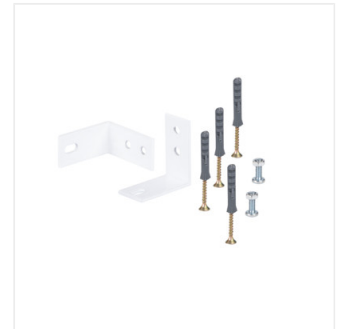

KLOSZ MPR AL 23W/33W

		[mm]	[mm]
KLOSZ MPR AL 23W/33W	25979	1127	58
KLOSZ MPR AL 11W/17W	27109	567	58
KLOSZ MPR AL-LX	27111	1693	58
ALIN NT GRIP	29557		
ALIN CORD 1F-W	32540		
ALIN CORD 1F-B	32541		
ALIN CORD 1F-SR	32542		
ALIN CORD DALI 1F-W	32543		
ALIN CORD DALI 1F-B	32544		
ALIN CORD DALI 1F-SR	32545		
ALIN CORD 3F-W	32546		
ALIN CORD 3F-B	32547		
ALIN CORD 3F-SR	32548		
ALIN CORD DALI 3F-W	32549		
ALIN CORD DALI 3F-B	32550		
ALIN CORD DALI 3F-SR	32551		

Акcesoари за линейно осветително тяло

KLOSZ MPR AL 23W/33W

KLOSZ MPR AL 11W/17W

KLOSZ MPR AL-LX

ALIN NT GRIP

ALIN CORD 1F-W

ALIN CORD 1F-B

ALIN CORD 1F-SR

ALIN CORD DALI 1F-W

ALIN CORD DALI 1F-B

ALIN CORD DALI 1F-SR

KLOSZ MPR AL 23W/33W

KLOSZ MPR AL 11W/17W

ALIN NT GRIP

ALIN CORD 1F-W

Акcesoари за линейно осветително тяло