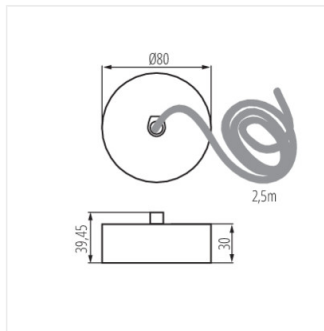

Акcesoари за линейно осветително тяло

ALIN CORD 1F-B