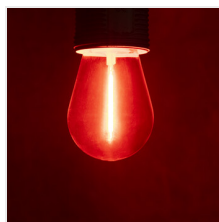

## ST45 LED

LED източник на светлина

FILAMENT  
LED

[V] 220-240 AC	[Hz] 50	FILAMENT	360° Φ <sub>use</sub>	≥15000	15000 <sup>(h)</sup>	Hg
	-25+40 [°C]	IK 04	CE	EAC	UK CA	

ST45 LED 0,9W E27-BL

Model	Power (W)	Beam Angle (lm)	Beam Angle (°)	Color	Height (mm)	Base
ST45 LED 0,9W E27-BL	26039	0,9	8	синя	220	E27
ST45 LED 0,5W E27-WW	26045	0,5	50	топлобял	220	E27
ST45 LED 0,5W E27-NW	26046	0,5	50	бяла	220	E27
ST45 LED 0,9W E27-GR	26048	0,9	75	зелена	220	E27
ST45 LED 0,9W E27-RE	26049	0,9	20	червена	220	E27

Kanlux ST45 LED е пластмасова крушка, която осигурява изключителна устойчивост на счупване при външни условия. Той е идеално допълнение към светещ гирлянд, но също така ще работи добре в градински осветителни тела като Kanlux VIMO, както и за осветяване на веранди, тераси, градински беседки или градини на ресторанти. Светодиодите ST45 са с основа E27 и са изключително икономични при използване - мощността им е 0.5W.