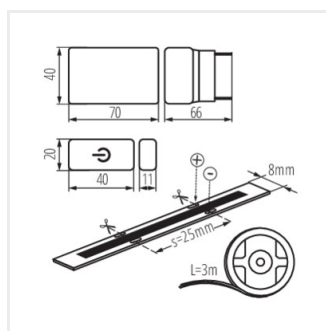

COB SET 3m DIM