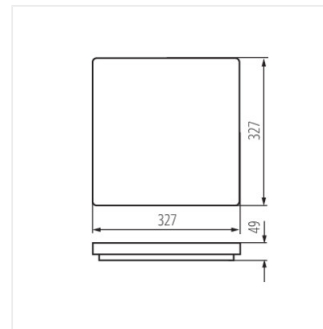

### LED плафониера

VARSO LED 18W-O; VARSO LED 18W-O-SE

VARSO LED 18W-L; VARSO LED 18W-L-SE

VARSO LED 24W-O; VARSO LED 24W-O-SE

VARSO LED 24W-L; VARSO LED 24W-L-SE

VARSO HI 36W-NW-O

VARSO HI 36W-NW-L

VARSO HI 36W-NW-O-SE