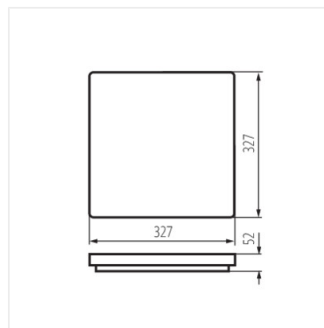

### LED плафониера

VARSO LED 18W-O; VARSO LED 18W-O-SE

VARSO LED 18W-L; VARSO LED 18W-L-SE

VARSO LED 24W-O; VARSO LED 24W-O-SE

VARSO LED 24W-L; VARSO LED 24W-L-SE

VARSO HI 36W-NW-O

VARSO HI 36W-NW-L

VARSO HI 36W-NW-O-SE