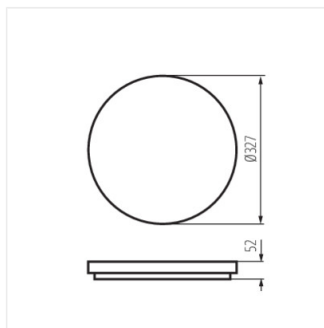

### LED плафониера

VARSO LED 18W-O; VARSO LED 18W-O-SE

VARSO LED 18W-L; VARSO LED 18W-L-SE

VARSO LED 24W-O; VARSO LED 24W-O-SE

VARSO LED 24W-L; VARSO LED 24W-L-SE

VARSO HI 36W-NW-O

VARSO HI 36W-NW-L

VARSO HI 36W-NW-O-SE