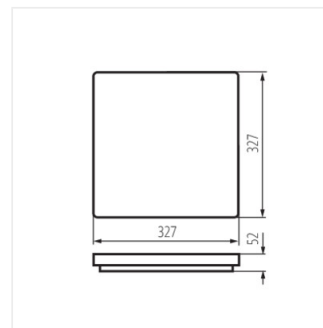

### LED плафониера

VARSO LED 18W-O; VARSO LED 18W-O-SE

VARSO LED 18W-L; VARSO LED 18W-L-SE

VARSO LED 24W-O; VARSO LED 24W-O-SE

VARSO LED 24W-L; VARSO LED 24W-L-SE

VARSO HI 36W-NW-O

VARSO HI 36W-NW-L

VARSO HI 36W-NW-O-SE