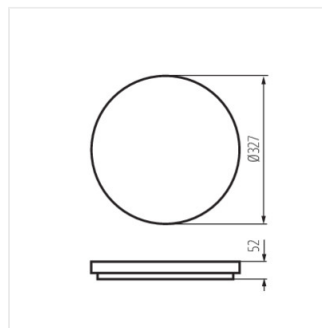

### LED плафониера

VARSO LED 18W-O; VARSO LED 18W-O-SE

VARSO LED 18W-L; VARSO LED 18W-L-SE

VARSO LED 24W-O; VARSO LED 24W-O-SE

VARSO LED 24W-L; VARSO LED 24W-L-SE

VARSO HI 36W-NW-O

VARSO HI 36W-NW-L

VARSO HI 36W-NW-O-SE