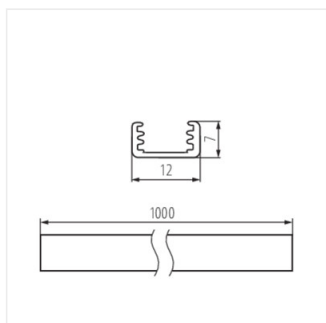

PROFILO B

Алуминиев профил

PROFILO B

АКСЕСОАРИ: