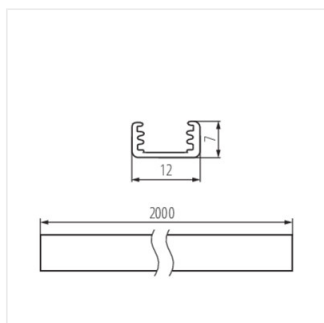

PROFILO B 2m

АКСЕСОАРИ: