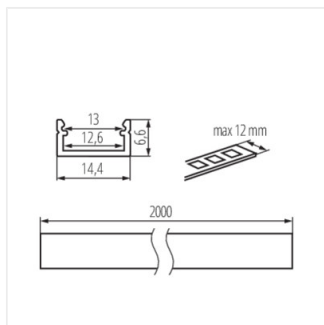

PROFILO J

PROFILO J 2M

PROFILO J-W

PROFILO J-W 2M

PROFILO J; J-W

PROFILO J; J-W 2M

АКСЕСОАРИ:

26564 SHADE J/K-FR Дифузер с матов ефект за алуминиев профил, комплект 10 бр., SHADE J/K-FR(26564)