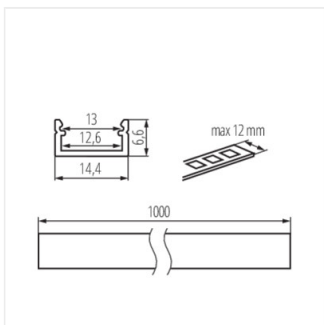

PROFILO J

PROFILO J 2M

PROFILO J-W

PROFILO J-W 2M

PROFILO J; J-W

PROFILO J; J-W 2M

АКСЕСОАРИ:

26564 SHADE J/K-FR Дифузер с матов ефект за алуминиев профил, комплект 10 бр., SHADE J/K-FR(26564)