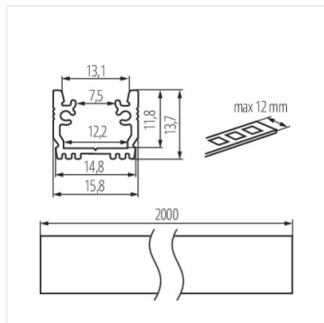

PROFILO G 2m