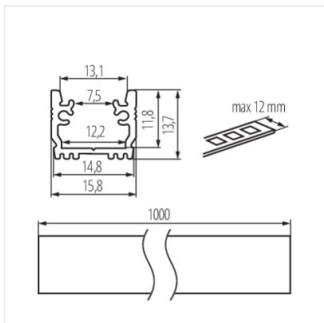

PROFILO G

Алуминиев профил

PROFILO G