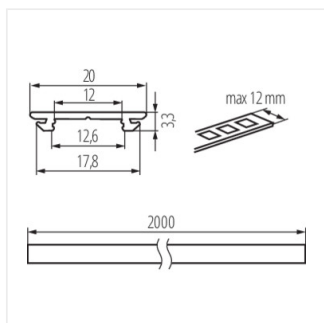

PROFILO H 2m

АКСЕСОРИ: