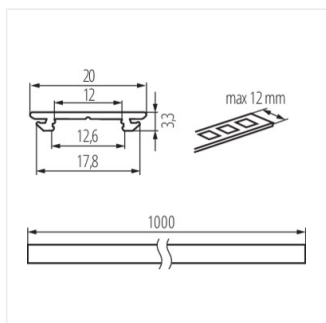

PROFILO H

Алуминиев профил

PROFILO H

АКСЕСОРИ: