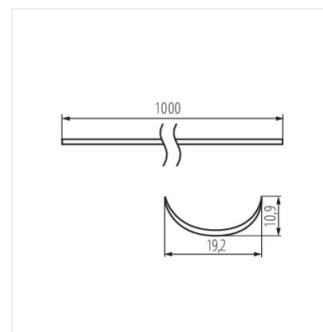

SHADE CK G

SHADE CK G 2M

SHADE-U H-FR

SHADE

Дифузер за алуминиеви профили

SHADE-U H-FR 2m

SHADE-U H-W

SHADE-U H-W 2m