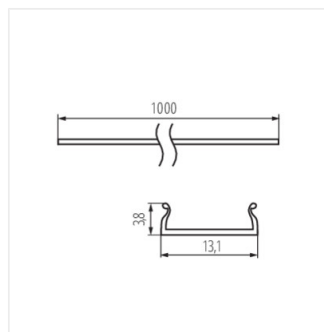

SHADE CK G

SHADE CK G 2M

SHADE-U H-FR

SHADE

Дифузер за алуминиеви профили

SHADE-U H-FR 2m

SHADE-U H-W

SHADE-U H-W 2m