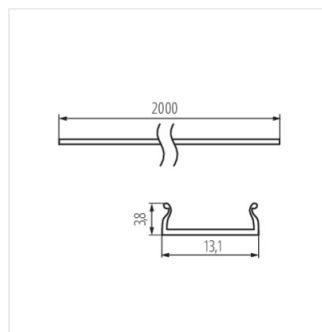

SHADE CK G

SHADE CK G 2M

SHADE-U H-FR

SHADE

Дифузер за алуминиеви профили

SHADE-U H-FR 2m

SHADE-U H-W

SHADE-U H-W 2m