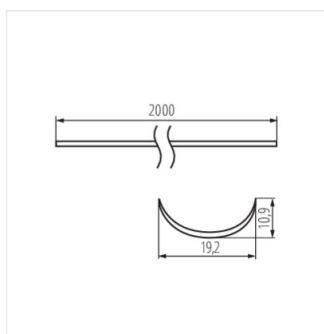

SHADE-O H-W 2m