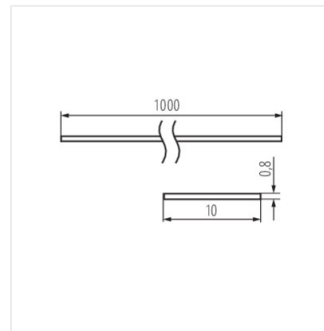

SHADE J/K-FR 2m

SHADE

Дифузер за алуминиеви профили

SHADE J/K-W 2m

SHADE B/F-FR

SHADE B/F-W

SHADE B/F-FR 2M

SHADE B/F-W 2M