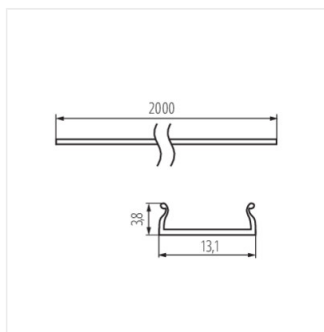

SHADE CK G

SHADE CK G 2M

SHADE-U H-FR

SHADE

Дифузер за алуминиеви профили

SHADE-U H-FR 2m

SHADE-U H-W

SHADE-U H-W 2m