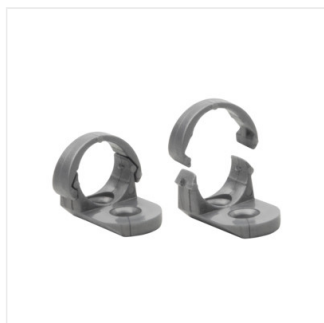

HANDLE

Държач за алуминиеви профили

HANDLE A

HANDLE A	19190	сребърен
HANDLE J/K	26595	алуминий
HANDLE B/F	26596	алуминий
HANDLE C/D/E/I	26597	алуминий
HANDLE G	26598	алуминий
HANDLE H	26599	алуминий
HANDLE SIDE H	26600	алуминий

HANDLE SIDE H

HANDLE A