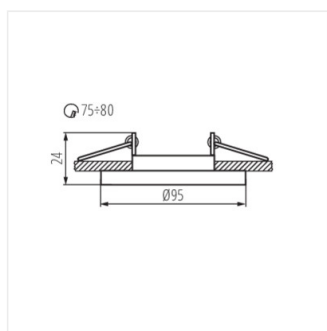

- Материал на корпуса: стъкло

MORTA DT

Пръстен на точково осветително тяло

MORTA CT-DTL50-B

MORTA CT-DTL50-B

MORTA CT-DTL50-B

MORTA CT-DTL50-B

MORTA CT-DT050-SR