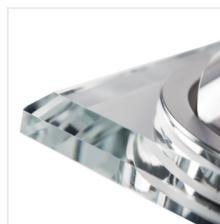

MORTA DT

Пръстен на точково осветително тяло

MORTA CT-DTL50-B

| | | | | | |
|-------------------|--------------|--------|----------|-----------|----|
| MORTA CT-DTO50-SR | 26716 | max 35 | сребърен | в една ос | 30 |
| MORTA CT-DTO50-B | 26717 | max 35 | черен | в една ос | 30 |
| MORTA CT-DTL50-SR | 26718 | max 35 | сребърен | в една ос | 30 |
| MORTA CT-DTL50-B | 26719 | max 35 | черен | в една ос | 30 |

Широката гама модели осветителни тела Kanlux MORTA ще ви позволи да реализирате оригинална аранжировка във всеки дом. Kanlux MORTA отговаря на очакванията на всички, които ценят продуктите с високо качество, които се отличават с интересен и оригинален дизайн.

- Материал на корпуса: стъкло

MORTA DT

Пръстен на точково осветително тяло

MORTA CT-DTL50-B

MORTA CT-DTL50-B

MORTA CT-DTL50-B

MORTA CT-DTL50-B

MORTA CT-DT050-SR