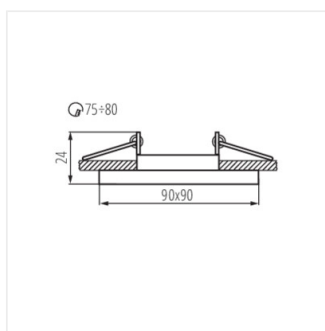

MORTA CT-DTL50-B

MORTA CT-DTL50