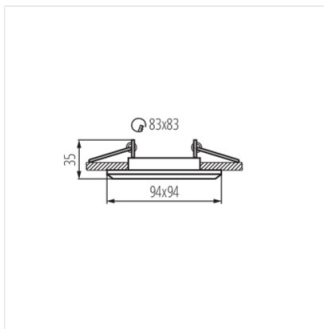

- декоративен пръстен без керамична фасунга
- Материал на корпуса: сплав на алуминий

ALREN

Пръстен на точково осветително тяло

ARLEN DTL-B

ARLEN DTL-C

ARLEN DTL-C-M

ARLEN DTL