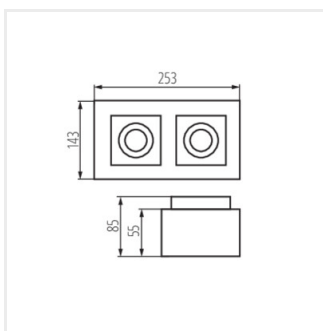

## STOBI

Точково таванно осветително тяло

STOBI DLP 50-B

STOBI DLP 50-W

STOBI DLP 250-B

STOBI DLP 250-W

STOBI DLP 50

STOBI DLP 250