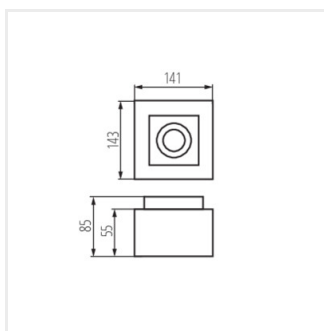

## STOBI

Точково таванно осветително тяло

STOBI DLP 50-B

STOBI DLP 50-W

STOBI DLP 250-B

STOBI DLP 250-W

STOBI DLP 50

STOBI DLP 250