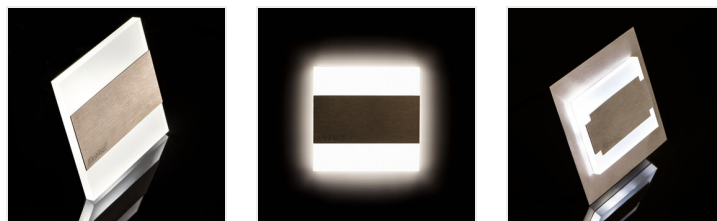

TERRA LED

Стълбицно LED осветително тяло

TERRA LED WW

		[V]	[W]		[lm]	Tc [K]
TERRA LED WW	23102	12 DC	0,8	неръждаема стомана	13	3000
TERRA LED CW	23104	12 DC	0,8	неръждаема стомана	15	6500
TERRA LED AC-WW	23806	220-240 AC	1,3	неръждаема стомана	13	3000
TERRA LED W-WW	26842	12 DC	0,8	бял	13	3000
TERRA LED W-CW	26843	12 DC	0,8	бял	15	6500
TERRA LED B-NW	26848	12 DC	0,8	черен	14	4000
TERRA LED B-WW	26849	12 DC	0,8	черен	13	3000
TERRA LED P68 CW CZ	27082	12 DC	0,8	неръждаема стомана	15	6500
TERRA LED P68 WW CZ	27083	12 DC	0,8	неръждаема стомана	13	3000
TERRA LED P68 B-NW CZ	27088	12 DC	0,8	черен	14	4000
TERRA LED P68 B-WW CZ	27089	12 DC	0,8	черен	13	3000
TERRA LED PIR B-NW	29860	12 DC	0,8	черен	14	4000
TERRA LED PIR B-WW	29861	12 DC	0,8	черен	13	3000

Kanlux TERRA е съвременен дизайн, съчетан с атрактивен светлинен ефект. Това е едно прекрасно предложение за осветление на стълбица и коридори или за акцентирание на интериора на помещенията. Уникалната конструкция на осветителното тяло ще осигури равномерно разпределение на светлината. Версия AC е снабдена с адаптер 230V, който се побира в кутия, а версиите PIR - със сензор за движение. Сензорът открива движение и включва осветлението независимо от интензитета на светлината в околното пространство.

TERRA LED

Стълбищно LED осветително тяло

- Материал на корпуса: шлайфана неръждаема стомана, пластмаса

TERRA LED WW

TERRA LED CW

TERRA LED AC-WW

TERRA LED W-WW

TERRA LED W-CW