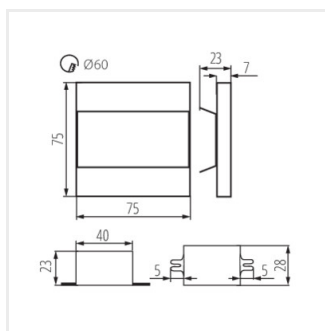

TERRA LED AC