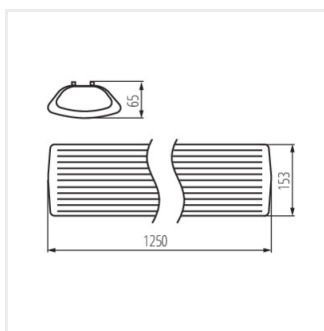

MEBA 4LED

Линейно осветително тяло за тръба LED T8

[V] 220-240 AC	[Hz] 50			IP 20		 5÷25
		[mm²] 1-2,5	 ONE SIDE INPUT	 0,5m	CE	EAC
UK CA						

MEBA 4LED 2X120 PS

MEBA 4LED 2X120 PS	26961	2 x max 36	T8 LED	G13	бял
MEBA 4LED 2X120 OP PS	26964	2 x max 36	T8 LED	G13	бял
MEBA 4LED 2X150 OP PS	26965	2 x max 58	T8 LED	G13	бял

- Материал на корпуса: пластмаса, стомана
- Материал на дифузера: PS

MEBA 4LED

Линейно осветително тяло за тръба LED T8

MEBA 4LED 2X120 PS

MEBA 4LED 2X120 OP PS

MEBA 4LED 2X150 OP PS

MEBA 4LED 2X120

MEBA 4LED 2X150