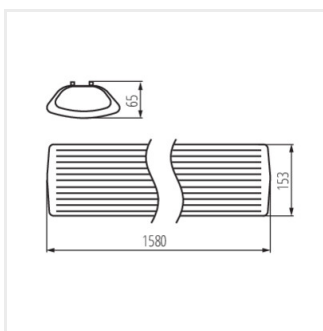

MEBA 4LED

Линейно осветително тяло за тръба LED T8

[V] 220-240 AC	[Hz] 50			IP 20		 5÷25
		[mm²] 1-2,5	 ONE SIDE INPUT	 0,5m	CE	EAC
UK CA						

MEBA 4LED 2X120 PS

MEBA 4LED 2X120 PS	26961	2 x max 36	T8 LED	G13	бял
MEBA 4LED 2X120 OP PS	26964	2 x max 36	T8 LED	G13	бял
MEBA 4LED 2X150 OP PS	26965	2 x max 58	T8 LED	G13	бял

- Материал на корпуса: пластмаса, стомана
- Материал на дифузера: PS

MEBA 4LED

Линейно осветително тяло за тръба LED T8

MEBA 4LED 2X120 PS

MEBA 4LED 2X120 OP PS

MEBA 4LED 2X150 OP PS

MEBA 4LED 2X120

MEBA 4LED 2X150