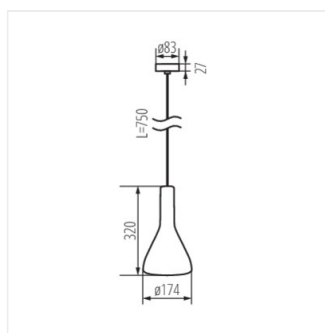

27000 ETISSA D20 GR

Висяща лампа

MODERN
design

ETISSA D20 GR

 220-240 AC	 50			IP 20		 5+25
		 0,75+2,5	 0,5m	CE	EAC	UK CA

ETISSA D20 GR **27000** max 40 сив

Kanlux ETISSA са висящи лампи, които работят с всички източници на светлина с цокъл E27. Осветителните тела са изработени от бетонна маса. Стилистично това са продукти, издържани в суров, индустриален стил, които са изключително подходящи за модерния минималистичен интериор. Имат поресто покритие, което е характерно за бетонните повърхности.

- Материал на дифузера: гипсова отливка

27000 ETISSA D20 GR

Висяща лампа

ETISSA D20 GR