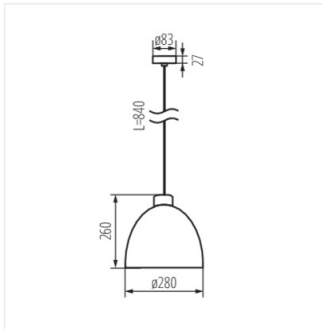

27001 OGIVA D35 GR

Висяща лампа

OGIVA D35 GR