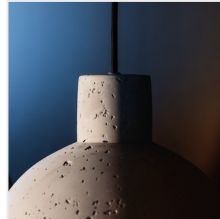

## 27001 OGIVA D35 GR

Висяща лампа

MODERN  
design

 220-240 AC	 50			<b>IP</b> 20		 5+25
		 0,75+2,5	 0,5m	<b>CE</b>	<b>EAC</b>	<b>UK CA</b>

OGIVA D35 GR

OGIVA D35 GR **27001** max 40 сив

Kanlux OGIVA са висящи лампи, които работят с всички източници на светлина с основа E27. Фитингите са изработени от бетонова маса в естествен цвят (сив). Стилистично, те са продукти, съхранявани в суров, тавански стил, перфектно съчетани с модерния, минималистичен интериор. Тяхното покритие е поресто, което е характерно за бетонните повърхности. Лампите се произвеждат в Полша.

- Материал на дифузера: гипсова отливка