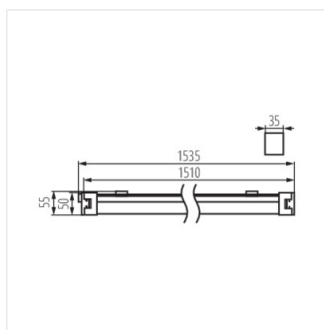

TP SLIM LED 40W-NW	<b>27115</b>	40	4400	4000	X145/Y110 бял
TP SLIM LED 50W-NW	<b>27116</b>	50	5500	4000	X145/Y110 бял

- Материал на корпуса: пластмаса
- Материал на дифузера: пластмаса

## TP SLIM LED

линейно LED осветително тяло

TP SLIM LED 40W-NW

TP SLIM LED 50W-NW

TP SLIM LED 40W-NW

TP SLIM LED 50W-NW