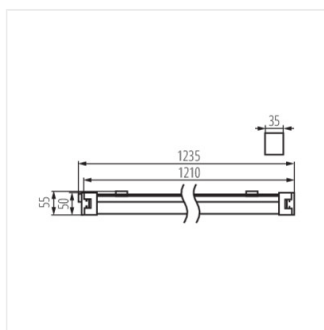

TP SLIM LED 40W-NW	<b>27115</b>	40	4400	4000	X145/Y110 бял
TP SLIM LED 50W-NW	<b>27116</b>	50	5500	4000	X145/Y110 бял

- Материал на корпуса: пластмаса
- Материал на дифузера: пластмаса

## TP SLIM LED

линейно LED осветително тяло

TP SLIM LED 40W-NW

TP SLIM LED 50W-NW

TP SLIM LED 40W-NW

TP SLIM LED 50W-NW