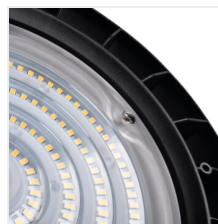

HB PRO LED HI

LED осветително тяло high bay

[V] 220-240 AC	[Hz] 50	[°] 90	≥15000	[h] 30000	ellipse ≤ 6x MacAdam	Ra 80
SMD			IP 65		[-20÷40]	
IK 08		1m	CE	EAC	UK CA	

HB PRO LED HI 100W-NW

Model	Power [W]	Lumen [lm]	Temp Tc [K]	Beam Angle	Color
HB PRO LED HI 100W-NW	27155	100	14000	4000	черен
HB PRO LED HI 150W-NW	27156	150	21750	4000	черен
HB PRO LED HI 200W-NW	27157	200	28000	4000	черен

"Kanlux HB PRO HI са осветителни тела" High Bay ". Освен енергийната ефективност, гарантирана от използваната в тях LED технология, те се отличават и с изключително висока издръжливост и висока степен на защита IP65. Те са идеални за високи складове, производствени халета и магазини. Допълнително предимство на тези осветителни тела е интегрирана разколнителна кутия, която улеснява монтажа.

Kanlux HB PRO HI също означава големи светлинни потоци и висока ефективност при ниво от 150 лумена на ват.

- 5-годишна Гаранция при спазване на гаранционните условия, достъпни в уебсайта
- Материал на корпуса: сплав на алуминий
- Материал на защитното стъкло: пластмаса