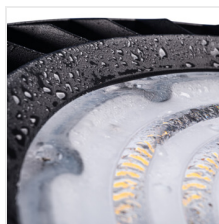

HB PRO LED HI

LED осветително тяло high bay

[V] 220-240 AC	[Hz] 50	[°] 90	≥15000	[h] 30000	ellipse ≤ 6x MacAdam	Ra 80
SMD			IP 65		[-20÷40]	
IK 08		1m	CE	EAC	UK CA	

HB PRO LED HI 100W-NW

Model	Power [W]	Lumen [lm]	Temp Tc [K]	Beam Angle	Color
HB PRO LED HI 100W-NW	27155	100	14000	4000	черен
HB PRO LED HI 150W-NW	27156	150	21750	4000	черен
HB PRO LED HI 200W-NW	27157	200	28000	4000	черен

"Kanlux HB PRO HI са осветителни тела" High Bay ". Освен енергийната ефективност, гарантирана от използваната в тях LED технология, те се отличават и с изключително висока издръжливост и висока степен на защита IP65. Те са идеални за високи складове, производствени халета и магазини. Допълнително предимство на тези осветителни тела е интегрирана разколнителна кутия, която улеснява монтажа.

Kanlux HB PRO HI също означава големи светлинни потоци и висока ефективност при ниво от 150 лумена на ват.

- 5-годишна Гаранция при спазване на гаранционните условия, достъпни в уебсайта
- Материал на корпуса: сплав на алуминий
- Материал на защитното стъкло: пластмаса