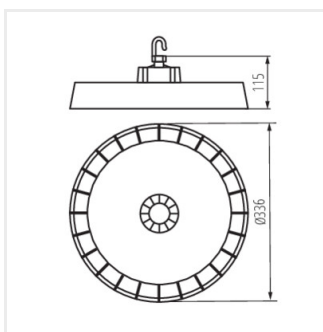

HB PRO STRONG 200W-NW