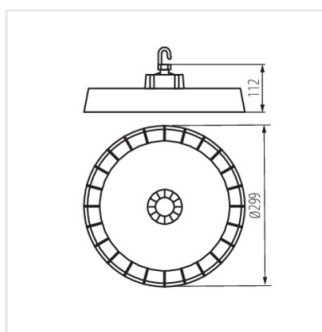

HB PRO STRONG 100W-NW

Акcesoари

Date of issue: 12.09.2024, 12:40

Запазва се правото за въвеждане на технически промени. Данните, съдържащи се в този материал, не са правно обвързващи.