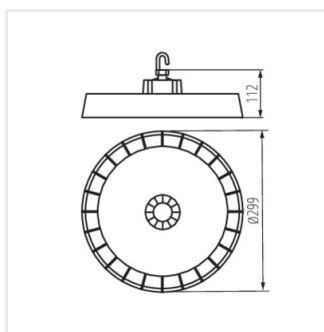

HB PRO STRONG 150W-NW