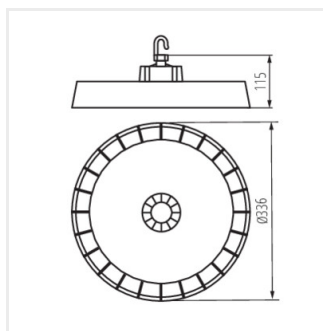

HB PRO STRONG 150W-NW

HB PRO STRONG 200W-NW

HB PRO STRONG 150W-NW

HB PRO STRONG 200W-NW

Akcesoria

38137

HBPHS BRACKET

Wspornik montażowy do oprawy HB PRO STRONG, HBPHS BRACKET (38137)