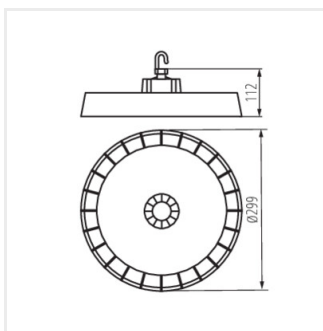

HB PRO STRONG 150W-NW

HB PRO STRONG 200W-NW

HB PRO STRONG 150W-NW

HB PRO STRONG 200W-NW

Akcesoria

38137

HBPHS BRACKET

Wspornik montażowy do oprawy HB PRO STRONG, HBPHS BRACKET (38137)