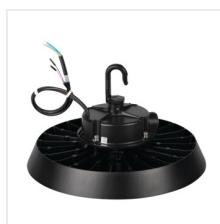

HB PRO STRONG

Oprawa LED high bay

up to
170 lm/W

IP 65

10IK

[V] 220-240 AC	[Hz] 50	[°] 90	≥25000	[h] 50000	ellipse ≤ 6x MacAdam	Ra 80
SMD	1-10V	⊕	IP 65	⌚	[°C] -30÷50	↑
IK 08	⚡	[mm] 0,3	[mm] 1	⌚ 1m	Hg	CE
EAC	UK CA	⬇				

HB PRO STRONG 150W-NW

	[W]	[lm]	Tc [K]	
HB PRO STRONG 150W-NW 27158	150	25500	4000	czarny
	112,5	19125		
	75	12750		
HB PRO STRONG 200W-NW 27159	200	34000	4000	czarny
	150	25500		
	100	17000		

Kanlux HB PRO STRONG to oprawy typu high-bay, oferujące skuteczność świetlną osiągającą 170 lm/W. Dzięki zastosowanemu zasilaczowi 1-10V z funkcją ściemniania, umożliwiającego płynną regulację natężenia światła a także możliwość manualnej regulacji mocy oprawy na poziomach: 100%, 75% i 50% zyskasz jeszcze większą kontrolę nad oświetleniem. Kanlux HB PRO STRONG w wersji 200W generuje strumień świetlny wynoszący 34000 lm, który zapewni widoczność nawet w dużych przestrzeniach.

- 5 lat Gwarancji na warunkach oświadczenia gwarancyjnego, dostępnego na stronie internetowej
- IK10 uzyskuje się przy zastosowaniu siatki ochronnej (bez siatki IK08).

HB PRO STRONG

Oprawa LED high bay

- Materiał obudowy: stop aluminium
- Materiał szyby ochronnej: tworzywo sztuczne