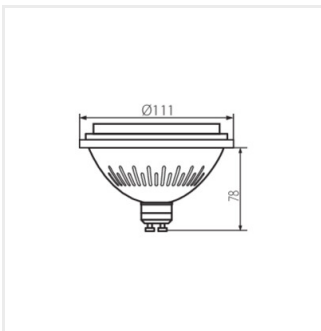

BG

iQ LED

Kanlux

IQ-LED ES-111

LED източник на светлина

IQ-LED ES-111 12W

IQ-LED ES-111 12W