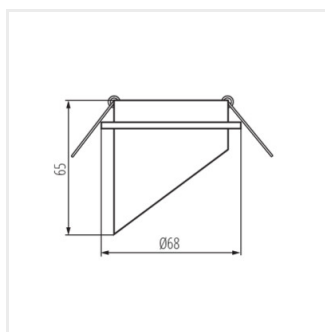

SPAG

Пръстен на точково осветително тяло

SPAG C