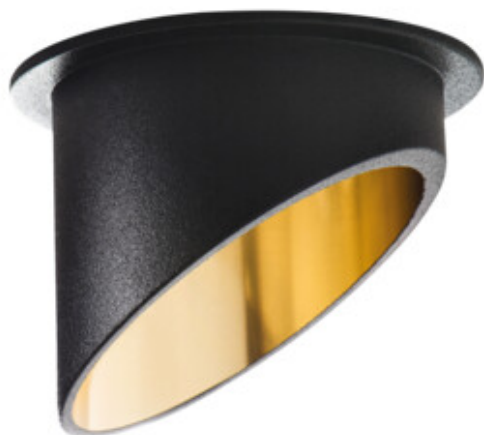

Пръстен на точково осветително тяло

 12 AC; 12 DC; 220-240 AC		 Gx5,3/GU10		 IP 20	
 5÷25	 Ø61-62	 0,5m		 MR16/PAR16	 CE

SPAG C B-G

SPAG S B/G	27322	max 10	черен/златен	none
SPAG C B/G	27324	max 10	черен/златен	none
SPAG D B/G	27326	max 10	черен/златен	none
SPAG D W/G	27327	max 10	бял / златен	none

Kanlux SPAG е елегантен декоративен пръстен. Комбинацията от злато и класическо черно придава на тези осветителни тела нежен чар. Благодарение на различните форми на осветителните тела Kanlux SPAG можем да създаваме неповторими и с вкус направени светлинни аранжировки в нашите салони, елегантни ресторанти и хотелски апартаменти.

- декоративен пръстен без керамична фасунга
- Материал на корпуса: сплав на алуминий

SPAG

Пръстен на точково осветително тяло

SPAG S B-G

SPAG D B-G

SPAG D W-G

SPAG S

SPAG C