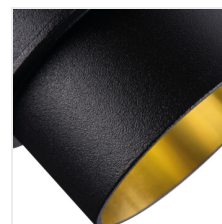

Пръстен на точково осветително тяло

 12 AC; 12 DC; 220-240 AC		 Gx5,3/GU10		 IP 20	
 5÷25	 Ø61-62	 0,5m		 MR16/PAR16	 CE

SPAG C B-G

SPAG S B/G	27322	max 10	черен/златен	none
SPAG C B/G	27324	max 10	черен/златен	none
SPAG D B/G	27326	max 10	черен/златен	none
SPAG D W/G	27327	max 10	бял / златен	none

Kanlux SPAG е елегантен декоративен пръстен. Комбинацията от злато и класическо черно придава на тези осветителни тела нежен чар. Благодарение на различните форми на осветителните тела Kanlux SPAG можем да създаваме неповторими и с вкус направени светлинни аранжировки в нашите салони, елегантни ресторанти и хотелски апартаменти.

- декоративен пръстен без керамична фасунга
- Материал на корпуса: сплав на алуминий

SPAG

Пръстен на точково осветително тяло

SPAG S B-G

SPAG D B-G

SPAG D W-G

SPAG S

SPAG C