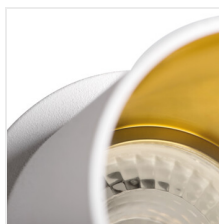

Пръстен на точково осветително тяло

 12 AC; 12 DC; 220-240 AC		 Gx5,3/GU10		 IP 20	
 5÷25	 Ø61-62	 0,5m		 MR16/PAR16	 CE

SPAG C B-G

SPAG S B/G	27322	max 10	черен/златен	none
SPAG C B/G	27324	max 10	черен/златен	none
SPAG D B/G	27326	max 10	черен/златен	none
SPAG D W/G	27327	max 10	бял / златен	none

Kanlux SPAG е елегантен декоративен пръстен. Комбинацията от злато и класическо черно придава на тези осветителни тела нежен чар. Благодарение на различните форми на осветителните тела Kanlux SPAG можем да създаваме неповторими и с вкус направени светлинни аранжировки в нашите салони, елегантни ресторанти и хотелски апартаменти.

- декоративен пръстен без керамична фасунга
- Материал на корпуса: сплав на алуминий

SPAG

Пръстен на точково осветително тяло

SPAG S B-G

SPAG D B-G

SPAG D W-G

SPAG S

SPAG C