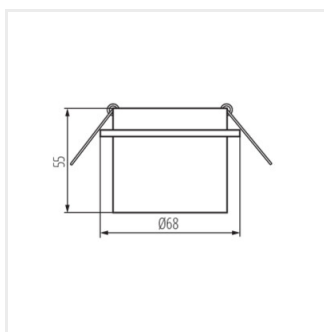

SPAG

Пръстен на точково осветително тяло

SPAG S