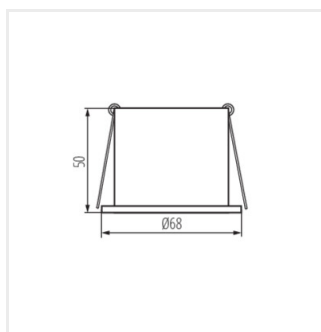

SPAG

Пръстен на точково осветително тяло

SPAG D