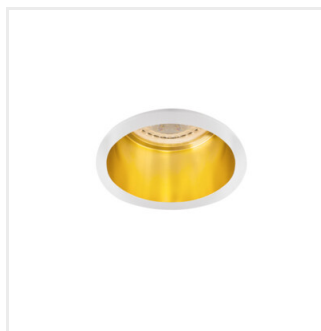

Пръстен на точково осветително тяло

 12 AC; 12 DC; 220-240 AC		 Gx5,3/GU10		 IP 20	
 5÷25	 Ø61-62	 0,5m		 MR16/PAR16	 CE

SPAG C B-G

SPAG S B/G	27322	max 10	черен/златен	none
SPAG C B/G	27324	max 10	черен/златен	none
SPAG D B/G	27326	max 10	черен/златен	none
SPAG D W/G	27327	max 10	бял / златен	none

Kanlux SPAG е елегантен декоративен пръстен. Комбинацията от злато и класическо черно придава на тези осветителни тела нежен чар. Благодарение на различните форми на осветителните тела Kanlux SPAG можем да създаваме неповторими и с вкус направени светлинни аранжировки в нашите салони, елегантни ресторанти и хотелски апартаменти.

- декоративен пръстен без керамична фасунга
- Материал на корпуса: сплав на алуминий

SPAG

Пръстен на точково осветително тяло

SPAG S B-G

SPAG D B-G

SPAG D W-G

SPAG S

SPAG C