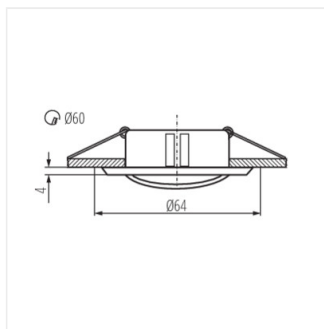

Точково таванно осветително тяло

 12 AC; 12 DC						
 5+25	 Ø60		 0,5m			

CEL CTC-5519-C/M **02755** max 35 сатенен хром в една ос 15

Kanlux CEL е таванна луна, изработена от алуминий с цвят на матиран хром. Луната работи с крушки с цокъл Gx4.

- Материал на корпуса: стомана

Точково таванно осветително тяло

CEL CTC-5519-C/M