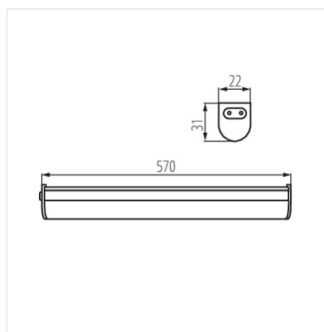

- Материал на корпуса: пластмаса
- Материал на дифузера: пластмаса

LINUS LED 4W-NW

LINUS LED 7W-NW

LINUS LED

LED осветително тяло за монтаж под шкафов

LINUS LED 4W

LINUS LED 7W

АКСЕСОАРИ: