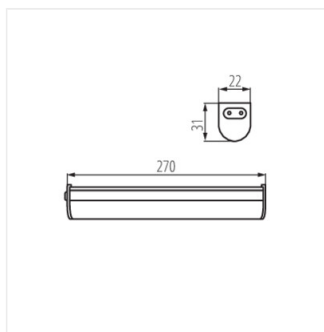

LINUS LED

LED осветително тяло за монтаж под шкафове

[V] 220-240 AC	[Hz] 50	≥15000	30000	ellipse ≤ 60 MacAdam	Ra 80	SMD
		IP 20		[m] 1,5		
0,1m	5÷25					

LINUS LED 4W-NW

	[W]		[lm]	Tc [K]
LINUS LED 4W-NW	27590	4 бял	390	4000
LINUS LED 7W-NW	27591	7 бял	760	4000

- Материал на корпуса: пластмаса
- Материал на дифузера: пластмаса

LINUS LED 4W-NW

LINUS LED 7W-NW

LINUS LED

LED осветително тяло за монтаж под шкафов

LINUS LED 4W

LINUS LED 7W

АКСЕСОАРИ: