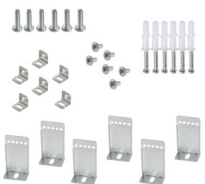

BRAVO S / SU

LED панел за скрит монтаж

BRAVO S 40W12030NW W

АКСЕСОРИ:

28502 CLIPS BRAVO S/P 60-62

Монтажен държач, служи за вграждане на осветителни тела BRAVO 6060/6262 в окачен таван от гипсокартон, 4 бр. в комплекта (28502)

28503 CLIPS BRAVO S/P 12030

Монтажен държач, служи за вграждане на осветителни тела BRAVO 12030 в окачен таван от гипсокартон, 6 бр. в комплекта (28503)

BRAVO S / SU

LED панел за скрит монтаж

28500 BRAVO S/P GRIP 60-62 Монтажна стойка NT 4 бр. в комплекта (28500)

28501 BRAVO S/P GRIP 12030 Монтажна стойка NT 6 бр. в комплекта (28501)

27613 ADTR 6060 W Монтажна рамка за повърхностен монтаж към панела 600x600 (25613)

27610 ADTR 6060 SR Монтажна рамка за повърхностен монтаж към панела 600x600 (27610)

27615 ADTR 6060 B Монтажна рамка за повърхностен монтаж към панела 600x600 (27615)

27611 ADTR 12030 W Монтажна рамка за повърхностен монтаж към панела 120x30 (27611)

BRAVO S / SU

LED панел за скрит монтаж