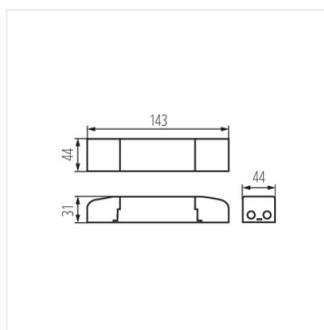

BRAVO DRIVER 36W