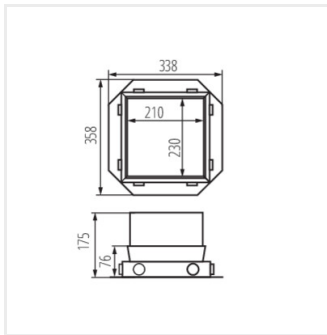

28316 BIURO+ 04-0071-100

Kaseta do wylewek do puszek podłogowych

BIURO+ 04-0071-100