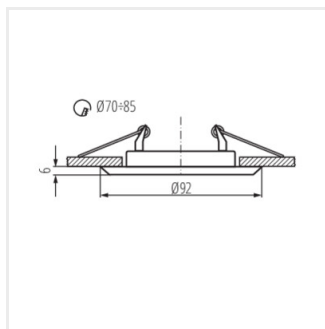

HORN CTC-3115