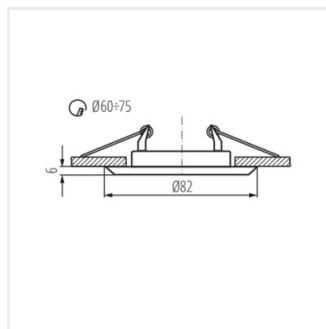

HORN

Точково таванно осветително тяло

HORN CTC-3114