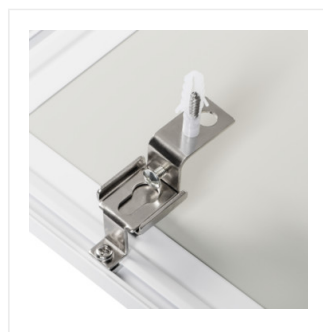

## BRAVO GRIP

### Монтажна скоба BRAVO

BRAVO GRIP 6060/6262

BRAVO GRIP 6060/6262 **26640**

BRAVO GRIP 12030 **26641**

BRAVO S/P GRIP 60-62 **28500**

BRAVO S/P GRIP 12030 **28501**

- Материал: стомана

BRAVO GRIP 6060/6262

BRAVO GRIP 12030

BRAVO S/P GRIP 60-62

BRAVO S/P GRIP 12030