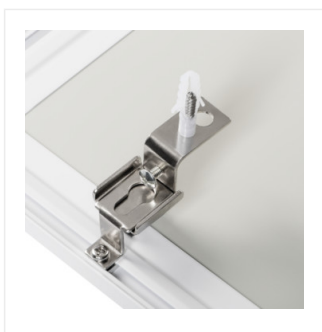

### Монтажна скоба BRAVO

BRAVO GRIP 6060/6262

BRAVO GRIP 6060/6262 **26640**

BRAVO GRIP 12030 **26641**

BRAVO S/P GRIP 60-62 **28500**

BRAVO S/P GRIP 12030 **28501**

- Материал: стомана

BRAVO GRIP 6060/6262

BRAVO GRIP 12030

BRAVO S/P GRIP 60-62

BRAVO S/P GRIP 12030