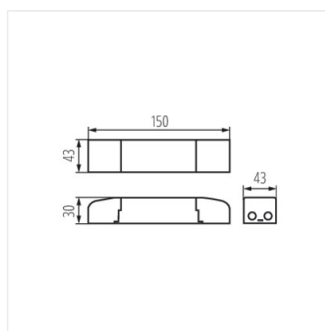

AVAR DRIVER

Захранващо устройство за LED

AVAR DALI SET 40W