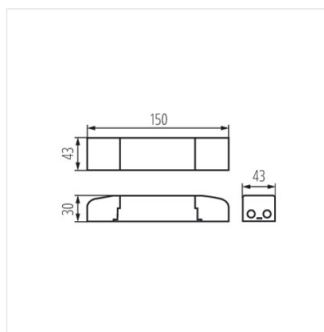

BLINGO DALI SET

Захранващо устройство за LED

BLINGO DALI SET 38W