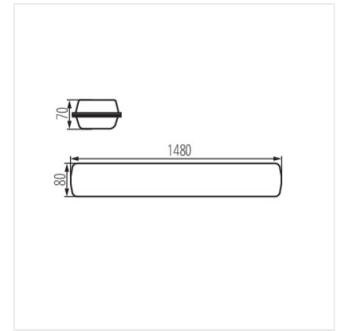

	[W]	Tc [K]	TYPE	[°]	[lm]	lm/W	[mm]	°C	
FTD1500 55W-840-OPL	28658	55	4000	опалов	X130/Y110	7500	136	1480	-25÷35
FTD1500 55W-840-RYF	28666	55	4000	grooved	X115/Y105	8150	148	1480	-25÷35
FTD1500 55W-840-INT	28668	55	4000	призматичен, с тесен лъч	X70/Y95	7900	144	1480	-25÷35
FTD1500 55W-840-ASY	28669	55	4000	призматичен, асиметричен	X75/Y95	7900	144	1480	-25÷35

FUTURIO LED DALI 55W 1480mm

Прахохерметично осветително тяло LED

FTD1500 55W-840-OPL

FTD1500 55W-840-RYF

FTD1500 55W-840-INT

FTD1500 55W-840-ASY