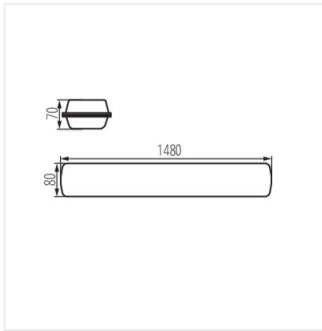

FUTURIO LED DALI 55W 1480mm

Прахохерметично осветително тяло LED

FTD1500 55W-840-OPL