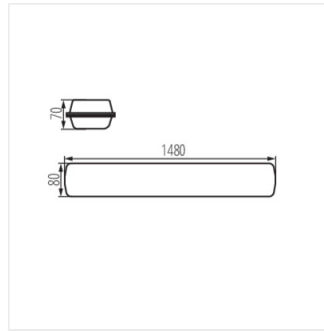

FTD1500 55W-840-RYF