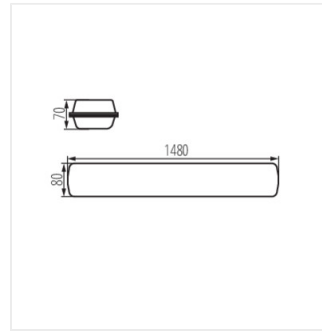

FUTURIO LED DALI 55W 1480mm

Прахохерметично осветително тяло LED

FTD1500 55W-840-OPL

FTD1500 55W-840-RYF

FTD1500 55W-840-INT

FTD1500 55W-840-ASY