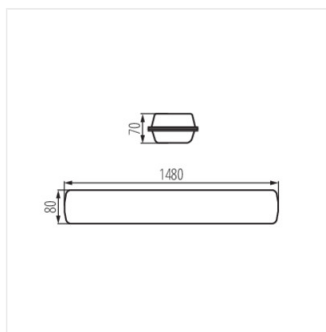

FUTURIO 66W 1500mm

Прахохерметично осветително тяло LED

FT1500 66W-840-RYF