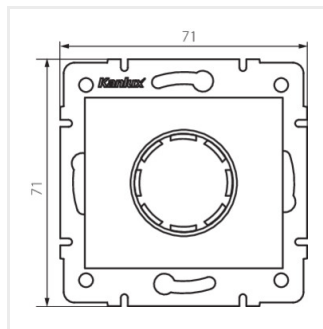

DOMO 01-1161-103 kr