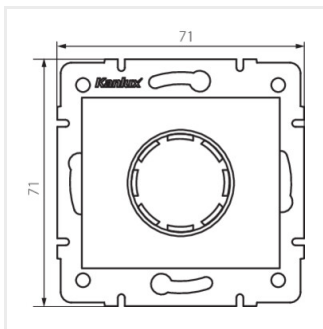

DOMO 01-1161-102