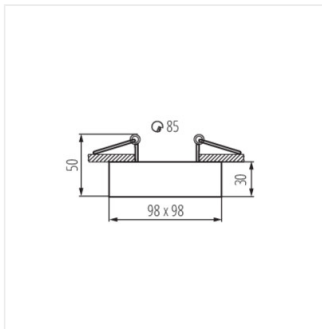

## MINI GORD

Пръстен на точково осветително тяло

MINI GORD DLP-50-W

MINI GORD DLP-50-B

MINI GORD DLP-50