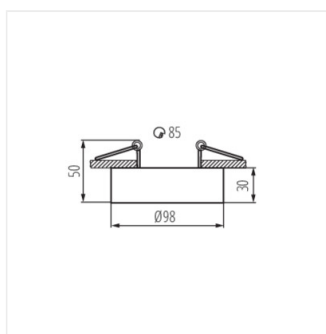

## MINI BORD

Пръстен на точково осветително тяло

MINI BORD DLP-50-W

MINI BORD DLP-50-W	<b>28782</b>	max 35	бял	в една ос	30
MINI BORD DLP-50-B	<b>28783</b>	max 35	черен	в една ос	30

Мини версия на осветителни тела BORD. Отлична алтернатива за хората, които искат да използват осветителните тела за открит монтаж върху окачени тавани, тъй като начинът на монтажа е същият като този на осветителните тела от тип луна. Допълнително предимство е възможността за регулиране на ъгъла на наклон на осветителните тела MINI BORD в обхват от 30°.

## MINI BORD

Пръстен на точково осветително тяло

MINI BORD DLP-50-W

MINI BORD DLP-50-B

MINI BORD DLP-50