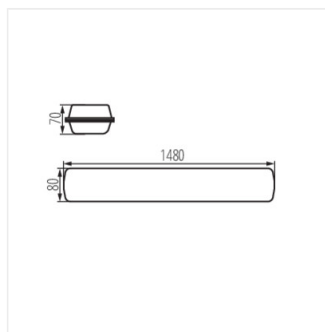

FUTURIO LED 43W 1480mm

Прахохерметично осветително тяло LED

FT1500 43W-840-OPL