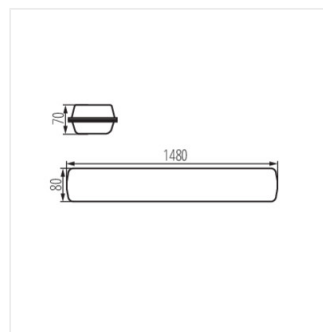

FUTURIO LED 43W 1480mm

Прахохерметично осветително тяло LED

FT1500 43W-840-OPL

FT1500 43W-840-RYF

FT1500 43W-840-INT

FT1500 43W-840-ASY