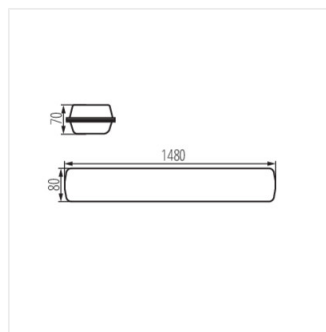

FT1500 43W-840-RYF