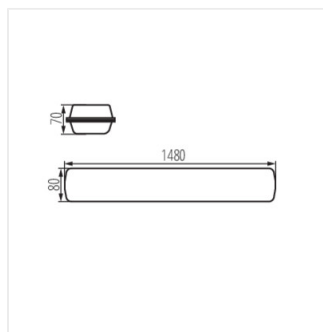

FUTURIO LED 43W 1480mm

Прахохерметично осветително тяло LED

FT1500 43W-840-OPL

FT1500 43W-840-RYF

FT1500 43W-840-INT

FT1500 43W-840-ASY