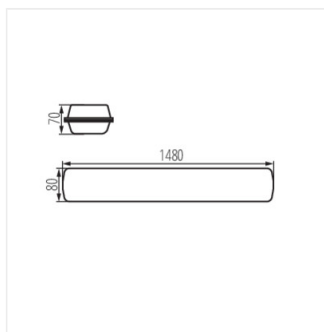

FUTURIO LED 73W 1480mm

Прахохерметично осветително тяло LED

FTHL1500 73W-840-OPL