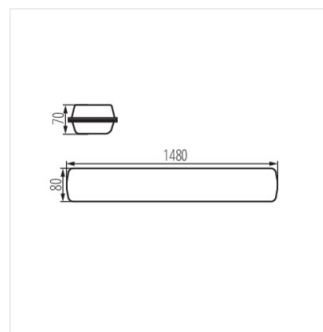

FTHL1500 73W-840-ASY