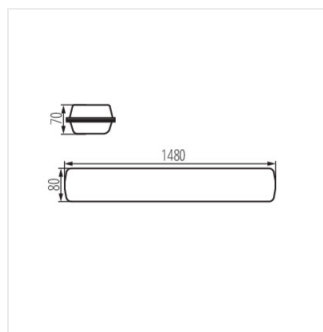

FTHL1500 73W-840-INT