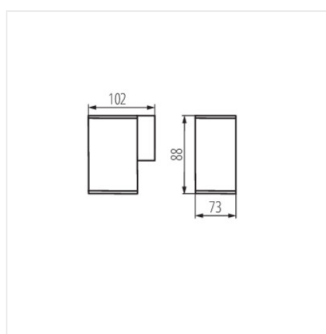

- Материал на корпуса: сплав на алуминий
- Материал на защитното стъкло: закалено стъкло

GORI

Градинско осветително тяло със сменяем източник на светлина

GORI EL 235 D

GORI 50

GORI 80

GORI EL 135

GORI EL 235