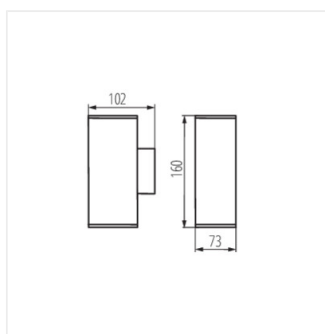

- Материал на корпуса: сплав на алуминий
- Материал на защитното стъкло: закалено стъкло

GORI

Градинско осветително тяло със сменяем източник на светлина

GORI EL 235 D

GORI 50

GORI 80

GORI EL 135

GORI EL 235