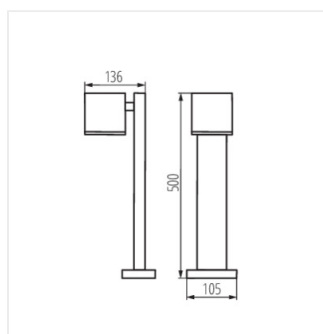

- Материал на корпуса: сплав на алуминий
- Материал на защитното стъкло: закалено стъкло

GORI

Градинско осветително тяло със сменяем източник на светлина

GORI EL 235 D

GORI 50

GORI 80

GORI EL 135

GORI EL 235