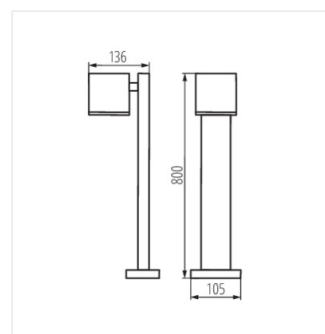

GORI

Градинско осветително тяло със сменяем източник на светлина

GORI 80