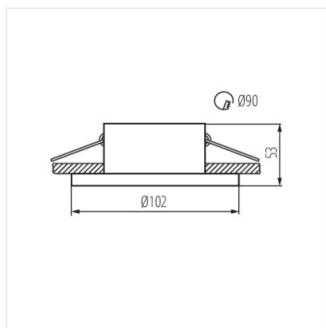

IMINES

Пръстен на точково осветително тяло

IMINES DSO