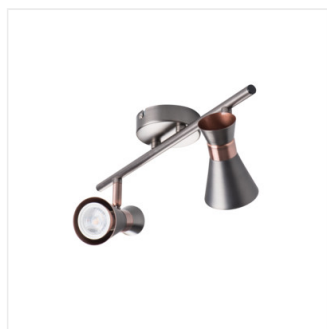

MILENO

Осветително тяло за стена или таван

DESIGN
unique

[V] 220-240 AC	[Hz] 50	PAR16	GU10		IP 20	
[°C] 5÷25		[°] 300	[°] 80		[mm²] 1÷2,5	0,5m

MILENO EL-10 B-AG	29110	max 35	черен/златен
MILENO EL-10 ASR-AN	29111	max 35	сребърен/меден
MILENO EL-30 B-AG	29112	3 x max 35	черен/златен
MILENO EL-30 ASR-AN	29113	3 x max 35	сребърен/меден
MILENO EL-2I B-AG	29114	2 x max 35	черен/златен
MILENO EL-2I ASR-AN	29115	2 x max 35	сребърен/меден
MILENO EL-3I B-AG	29116	3 x max 35	черен/златен
MILENO EL-3I ASR-AN	29117	3 x max 35	сребърен/меден
MILENO EL-4I B-AG	29118	4 x max 35	черен/златен
MILENO EL-4I ASR-AN	29119	4 x max 35	сребърен/меден

Kanlux MILENO е отговор на последните тенденции. Интересен дизайн, блясък и оригинална форма - това са предимствата на тази серия. Много голям брой модели осветителни тела Kanlux MILENO предлагат много възможности за дизайн.

- Материал на корпуса: стомана

MILENO

Осветително тяло за стена или таван

MILENO EL-10 ASR-AN

MILENO EL-30 B-AG

MILENO EL-30 ASR-AN

MILENO EL-2I B-AG

MILENO EL-2I ASR-AN

MILENO EL-3I B-AG

MILENO EL-3I ASR-AN

MILENO EL-4I B-AG

MILENO EL-4I ASR-AN

MILENO

Осветително тяло за стена или таван

MILENO EL-10

MILENO EL-30