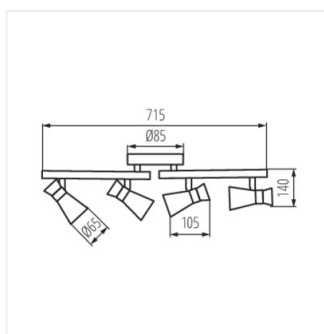

MILENO EL-41