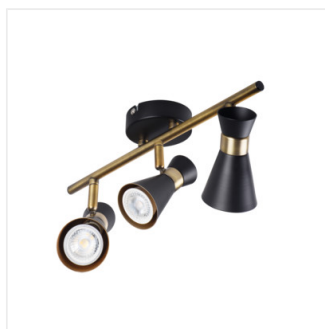

MILENO

Осветително тяло за стена или таван

DESIGN
unique

[V] 220-240 AC	[Hz] 50	PAR16	GU10		IP 20	
[°C] 5÷25		[°] 300	[°] 80		[mm²] 1÷2,5	0,5m

MILENO EL-10 B-AG	29110	max 35	черен/златен
MILENO EL-10 ASR-AN	29111	max 35	сребърен/меден
MILENO EL-30 B-AG	29112	3 x max 35	черен/златен
MILENO EL-30 ASR-AN	29113	3 x max 35	сребърен/меден
MILENO EL-2I B-AG	29114	2 x max 35	черен/златен
MILENO EL-2I ASR-AN	29115	2 x max 35	сребърен/меден
MILENO EL-3I B-AG	29116	3 x max 35	черен/златен
MILENO EL-3I ASR-AN	29117	3 x max 35	сребърен/меден
MILENO EL-4I B-AG	29118	4 x max 35	черен/златен
MILENO EL-4I ASR-AN	29119	4 x max 35	сребърен/меден

Kanlux MILENO е отговор на последните тенденции. Интересен дизайн, блясък и оригинална форма - това са предимствата на тази серия. Много голям брой модели осветителни тела Kanlux MILENO предлагат много възможности за дизайн.

- Материал на корпуса: стомана

MILENO

Осветително тяло за стена или таван

MILENO EL-10 ASR-AN

MILENO EL-30 B-AG

MILENO EL-30 ASR-AN

MILENO EL-2I B-AG

MILENO EL-2I ASR-AN

MILENO EL-3I B-AG

MILENO EL-3I ASR-AN

MILENO EL-4I B-AG

MILENO EL-4I ASR-AN

MILENO

Осветително тяло за стена или таван

MILENO EL-10

MILENO EL-30