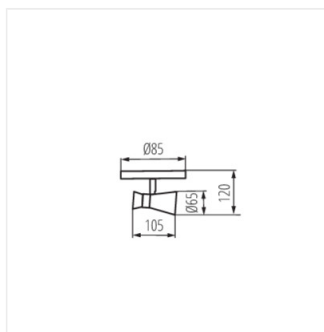

MILENO

Осветително тяло за стена или таван

MILENO EL-10