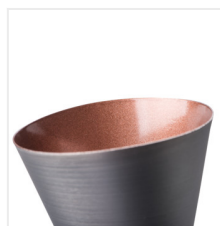

MILENO

Осветително тяло за стена или таван

DESIGN
unique

[V] 220-240 AC	[Hz] 50	PAR16	GU10		IP 20	
[°C] 5÷25		[°] 300	[°] 80		[mm²] 1÷2,5	0,5m

MILENO EL-10 B-AG	29110	max 35	черен/златен
MILENO EL-10 ASR-AN	29111	max 35	сребърен/меден
MILENO EL-30 B-AG	29112	3 x max 35	черен/златен
MILENO EL-30 ASR-AN	29113	3 x max 35	сребърен/меден
MILENO EL-2I B-AG	29114	2 x max 35	черен/златен
MILENO EL-2I ASR-AN	29115	2 x max 35	сребърен/меден
MILENO EL-3I B-AG	29116	3 x max 35	черен/златен
MILENO EL-3I ASR-AN	29117	3 x max 35	сребърен/меден
MILENO EL-4I B-AG	29118	4 x max 35	черен/златен
MILENO EL-4I ASR-AN	29119	4 x max 35	сребърен/меден

Kanlux MILENO е отговор на последните тенденции. Интересен дизайн, блясък и оригинална форма - това са предимствата на тази серия. Много голям брой модели осветителни тела Kanlux MILENO предлагат много възможности за дизайн.

- Материал на корпуса: стомана

MILENO

Осветително тяло за стена или таван

MILENO EL-10 ASR-AN

MILENO EL-30 B-AG

MILENO EL-30 ASR-AN

MILENO EL-2I B-AG

MILENO EL-2I ASR-AN