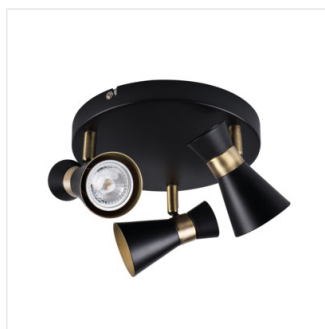

MILENO

Осветително тяло за стена или таван

DESIGN
unique

[V] 220-240 AC	[Hz] 50	PAR16	GU10		IP 20	
[°C] 5÷25		[°] 300	[°] 80		[mm²] 1÷2,5	0,5m

MILENO EL-10 B-AG	29110	max 35	черен/златен
MILENO EL-10 ASR-AN	29111	max 35	сребърен/меден
MILENO EL-30 B-AG	29112	3 x max 35	черен/златен
MILENO EL-30 ASR-AN	29113	3 x max 35	сребърен/меден
MILENO EL-2I B-AG	29114	2 x max 35	черен/златен
MILENO EL-2I ASR-AN	29115	2 x max 35	сребърен/меден
MILENO EL-3I B-AG	29116	3 x max 35	черен/златен
MILENO EL-3I ASR-AN	29117	3 x max 35	сребърен/меден
MILENO EL-4I B-AG	29118	4 x max 35	черен/златен
MILENO EL-4I ASR-AN	29119	4 x max 35	сребърен/меден

Kanlux MILENO е отговор на последните тенденции. Интересен дизайн, блясък и оригинална форма - това са предимствата на тази серия. Много голям брой модели осветителни тела Kanlux MILENO предлагат много възможности за дизайн.

- Материал на корпуса: стомана

MILENO

Осветително тяло за стена или таван

MILENO EL-10 ASR-AN

MILENO EL-30 B-AG

MILENO EL-30 ASR-AN

MILENO EL-2I B-AG

MILENO EL-2I ASR-AN

MILENO EL-3I B-AG

MILENO EL-3I ASR-AN

MILENO EL-4I B-AG

MILENO EL-4I ASR-AN

MILENO

Осветително тяло за стена или таван

MILENO EL-10

MILENO EL-30