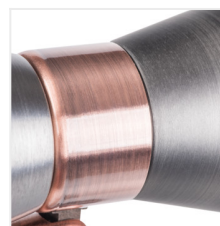

MILENO

Осветително тяло за стена или таван

DESIGN
unique

[V] 220-240 AC	[Hz] 50	PAR16	GU10		IP 20	
[°C] 5÷25		[°] 300	[°] 80		[mm²] 1÷2,5	0,5m

MILENO EL-10 B-AG	29110	max 35	черен/златен
MILENO EL-10 ASR-AN	29111	max 35	сребърен/меден
MILENO EL-30 B-AG	29112	3 x max 35	черен/златен
MILENO EL-30 ASR-AN	29113	3 x max 35	сребърен/меден
MILENO EL-2I B-AG	29114	2 x max 35	черен/златен
MILENO EL-2I ASR-AN	29115	2 x max 35	сребърен/меден
MILENO EL-3I B-AG	29116	3 x max 35	черен/златен
MILENO EL-3I ASR-AN	29117	3 x max 35	сребърен/меден
MILENO EL-4I B-AG	29118	4 x max 35	черен/златен
MILENO EL-4I ASR-AN	29119	4 x max 35	сребърен/меден

Kanlux MILENO е отговор на последните тенденции. Интересен дизайн, блясък и оригинална форма - това са предимствата на тази серия. Много голям брой модели осветителни тела Kanlux MILENO предлагат много възможности за дизайн.

- Материал на корпуса: стомана

MILENO

Осветително тяло за стена или таван

MILENO EL-10 ASR-AN

MILENO EL-30 B-AG

MILENO EL-30 ASR-AN

MILENO EL-2I B-AG

MILENO EL-2I ASR-AN