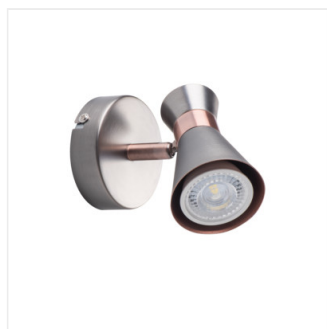

MILENO

Осветително тяло за стена или таван

DESIGN
unique

[V] 220-240 AC	[Hz] 50	PAR16	GU10		IP 20	
[°C] 5÷25		[°] 300	[°] 80		[mm²] 1÷2,5	0,5m

MILENO EL-10 B-AG	29110	max 35	черен/златен
MILENO EL-10 ASR-AN	29111	max 35	сребърен/меден
MILENO EL-30 B-AG	29112	3 x max 35	черен/златен
MILENO EL-30 ASR-AN	29113	3 x max 35	сребърен/меден
MILENO EL-2I B-AG	29114	2 x max 35	черен/златен
MILENO EL-2I ASR-AN	29115	2 x max 35	сребърен/меден
MILENO EL-3I B-AG	29116	3 x max 35	черен/златен
MILENO EL-3I ASR-AN	29117	3 x max 35	сребърен/меден
MILENO EL-4I B-AG	29118	4 x max 35	черен/златен
MILENO EL-4I ASR-AN	29119	4 x max 35	сребърен/меден

Kanlux MILENO е отговор на последните тенденции. Интересен дизайн, блясък и оригинална форма - това са предимствата на тази серия. Много голям брой модели осветителни тела Kanlux MILENO предлагат много възможности за дизайн.

- Материал на корпуса: стомана

MILENO

Осветително тяло за стена или таван

MILENO EL-10 ASR-AN

MILENO EL-30 B-AG

MILENO EL-30 ASR-AN

MILENO EL-2I B-AG

MILENO EL-2I ASR-AN