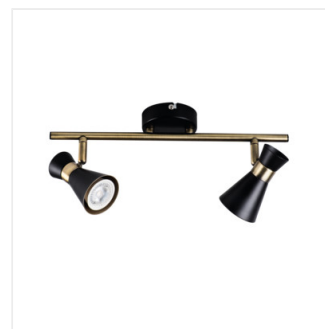

MILENO

Осветително тяло за стена или таван

DESIGN
unique

[V] 220-240 AC	[Hz] 50	PAR16	GU10		IP 20	
[°C] 5÷25		[°] 300	[°] 80		[mm²] 1÷2,5	0,5m

MILENO EL-10 B-AG	29110	max 35	черен/златен
MILENO EL-10 ASR-AN	29111	max 35	сребърен/меден
MILENO EL-30 B-AG	29112	3 x max 35	черен/златен
MILENO EL-30 ASR-AN	29113	3 x max 35	сребърен/меден
MILENO EL-2I B-AG	29114	2 x max 35	черен/златен
MILENO EL-2I ASR-AN	29115	2 x max 35	сребърен/меден
MILENO EL-3I B-AG	29116	3 x max 35	черен/златен
MILENO EL-3I ASR-AN	29117	3 x max 35	сребърен/меден
MILENO EL-4I B-AG	29118	4 x max 35	черен/златен
MILENO EL-4I ASR-AN	29119	4 x max 35	сребърен/меден

Kanlux MILENO е отговор на последните тенденции. Интересен дизайн, блясък и оригинална форма - това са предимствата на тази серия. Много голям брой модели осветителни тела Kanlux MILENO предлагат много възможности за дизайн.

- Материал на корпуса: стомана

MILENO

Осветително тяло за стена или таван

MILENO EL-10 ASR-AN

MILENO EL-30 B-AG

MILENO EL-30 ASR-AN

MILENO EL-2I B-AG

MILENO EL-2I ASR-AN

MILENO EL-3I B-AG

MILENO EL-3I ASR-AN

MILENO EL-4I B-AG

MILENO EL-4I ASR-AN

MILENO

Осветително тяло за стена или таван

MILENO EL-10

MILENO EL-30