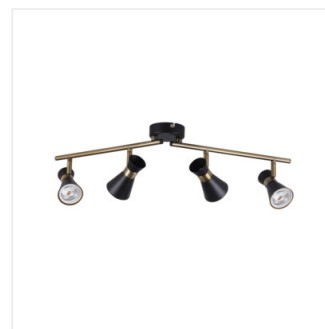

MILENO

Осветително тяло за стена или таван

DESIGN
unique

[V] 220-240 AC	[Hz] 50	PAR16	GU10		IP 20	
[°C] 5÷25		[°] 300	[°] 80		[mm²] 1÷2,5	0,5m

MILENO EL-10 B-AG	29110	max 35	черен/златен
MILENO EL-10 ASR-AN	29111	max 35	сребърен/меден
MILENO EL-30 B-AG	29112	3 x max 35	черен/златен
MILENO EL-30 ASR-AN	29113	3 x max 35	сребърен/меден
MILENO EL-2I B-AG	29114	2 x max 35	черен/златен
MILENO EL-2I ASR-AN	29115	2 x max 35	сребърен/меден
MILENO EL-3I B-AG	29116	3 x max 35	черен/златен
MILENO EL-3I ASR-AN	29117	3 x max 35	сребърен/меден
MILENO EL-4I B-AG	29118	4 x max 35	черен/златен
MILENO EL-4I ASR-AN	29119	4 x max 35	сребърен/меден

Kanlux MILENO е отговор на последните тенденции. Интересен дизайн, блясък и оригинална форма - това са предимствата на тази серия. Много голям брой модели осветителни тела Kanlux MILENO предлагат много възможности за дизайн.

- Материал на корпуса: стомана

MILENO

Осветително тяло за стена или таван

MILENO EL-10 ASR-AN

MILENO EL-30 B-AG

MILENO EL-30 ASR-AN

MILENO EL-2I B-AG

MILENO EL-2I ASR-AN

MILENO EL-3I B-AG

MILENO EL-3I ASR-AN

MILENO EL-4I B-AG

MILENO EL-4I ASR-AN

MILENO

Осветително тяло за стена или таван

MILENO EL-10

MILENO EL-30