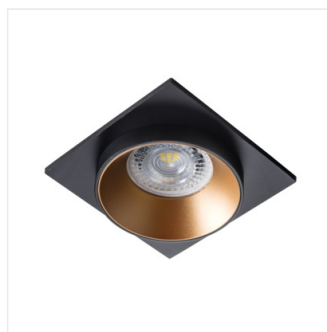

Пръстен на точково осветително тяло

SIMEN DSL SR/B/B

SIMEN DSL W/W/B	29130	max 35	бял / бял/черен	none
SIMEN DSL B/W/B	29131	max 35	черен / бял/черен	none
SIMEN DSL SR/B/B	29132	max 35	сребърен/черен/черен	none
SIMEN DSL W/W/G	29133	max 35	бял / бял / златен	none
SIMEN DSL B/G/B	29134	max 35	черен / златен / черен	none
SIMEN DSL W/G/W	29135	max 35	бял / златен / бял	none
SIMEN DSL B/B/G	29136	max 35	черен / черен / златен	none

Kanlux SIMEN е осветително тяло, което се състои от три части: пръстен, корпус и основа. Ние предлагаме постоянни цветови палети, класическите черно и бяло или осветителни тела със сребърни и златни елементи, които ще се впишат в интериора и ще станат видима украса. Можете също така самостоятелно да подменяте елементи от осветителните тела Kanlux SIMEN.

- Материал на корпуса: сплав на алуминий

SIMEN DSL

Пръстен на точково осветително тяло

SIMEN DSL W/W/B

SIMEN DSL B/W/B

SIMEN DSL SR/B/B

SIMEN DSL W/W/G

SIMEN DSL B/G/B