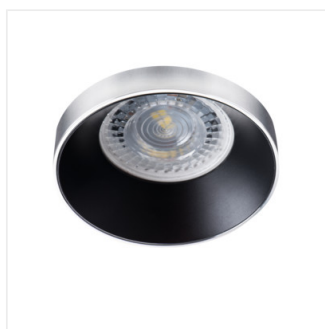

SIMEN DSO

Пръстен на точково осветително тяло

SIMEN DSO SR/B

SIMEN DSO B/G	29137	max 35	черен/златен	none
SIMEN DSO B/W	29138	max 35	черен/бял	none
SIMEN DSO W/B	29139	max 35	бял/черен	none
SIMEN DSO W/G	29140	max 35	бял / златен	none
SIMEN DSO G/W	29142	max 35	златен / бял	none
SIMEN DSO SR/B	29143	max 35	сребърен/черен	none

Kanlux SIMEN е осветително тяло, което се състои от две части: пръстен и корпус. Ние предлагаме постоянни цветове палети, класическите черно и бяло или осветителни тела със сребърни и златни елементи, които ще се впишат в интериора и ще станат видима украса. Можете също така самостоятелно да подменяте елементи от осветителните тела Kanlux SIMEN.

- Материал на корпуса: сплав на алуминий

SIMEN DSO

Пръстен на точково осветително тяло

SIMEN DSO B/G

SIMEN DSO B/W

SIMEN DSO W/B

SIMEN DSO W/G

SIMEN DSO G/W

SIMEN DSO SR/B

SIMEN DSO

Пръстен на точково осветително тяло

SIMEN DSO