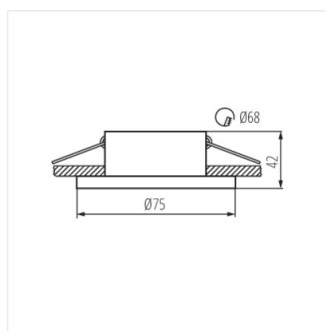

SIMEN DSO

Пръстен на точково осветително тяло

SIMEN DSO