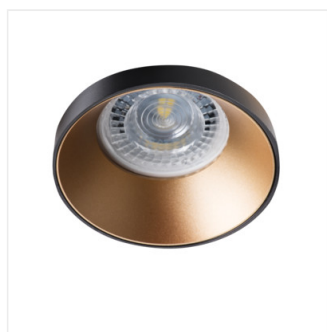

SIMEN DSO

Пръстен на точково осветително тяло

SIMEN DSO SR/B

SIMEN DSO B/G	29137	max 35	черен/златен	none
SIMEN DSO B/W	29138	max 35	черен/бял	none
SIMEN DSO W/B	29139	max 35	бял/черен	none
SIMEN DSO W/G	29140	max 35	бял / златен	none
SIMEN DSO G/W	29142	max 35	златен / бял	none
SIMEN DSO SR/B	29143	max 35	сребърен/черен	none

Kanlux SIMEN е осветително тяло, което се състои от две части: пръстен и корпус. Ние предлагаме постоянни цветове палети, класическите черно и бяло или осветителни тела със сребърни и златни елементи, които ще се впишат в интериора и ще станат видима украса. Можете също така самостоятелно да подменяте елементи от осветителните тела Kanlux SIMEN.

- Материал на корпуса: сплав на алуминий

SIMEN DSO

Пръстен на точково осветително тяло

SIMEN DSO B/G

SIMEN DSO B/W

SIMEN DSO W/B

SIMEN DSO W/G

SIMEN DSO G/W