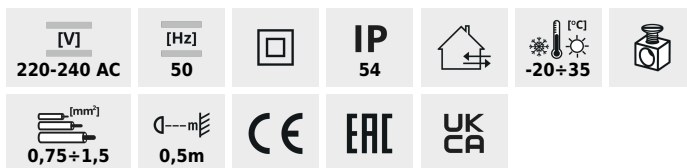

Архитектурно осветително тяло със сменяем източник на светлина

INVO OP 77-L-GR

Model	Price	Max Power	Light Source	Socket	Material	Mounting
INVO OP EL-53-L-GR	<b>29170</b>	max 20	GLS/CFL/LED	E27	графитен	за настенен монтаж
INVO OP 47-L-GR	<b>29171</b>	max 20	GLS/CFL/LED	E27	графитен	за монтаж върху основа
INVO OP 77-L-GR	<b>29172</b>	max 20	GLS/CFL/LED	E27	графитен	за монтаж върху основа
INVO OP 107-L-GR	<b>29173</b>	max 20	GLS/CFL/LED	E27	графитен	за монтаж върху основа