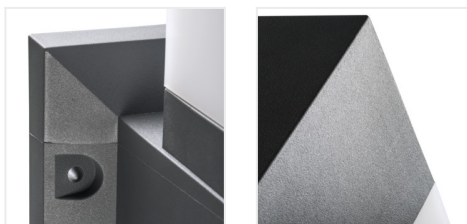

Архитектурно осветително тяло със сменяем източник на светлина

INVO OP 77-L-GR

Model	Price	Max Power	Light Source	Socket	Material	Mounting
INVO OP EL-53-L-GR	<b>29170</b>	max 20	GLS/CFL/LED	E27	графитен	за настенен монтаж
INVO OP 47-L-GR	<b>29171</b>	max 20	GLS/CFL/LED	E27	графитен	за монтаж върху основа
INVO OP 77-L-GR	<b>29172</b>	max 20	GLS/CFL/LED	E27	графитен	за монтаж върху основа
INVO OP 107-L-GR	<b>29173</b>	max 20	GLS/CFL/LED	E27	графитен	за монтаж върху основа

Kanlux INVO OP е серия от външни архитектурни осветителни тела. Цялото семейство се състои от стълбове и фасадни осветителни тела. В осветителните тела Kanlux INVO ще използвате любимия си цвят на светлината, защото той е адаптиран към сменяеми източници с цокъл E27.

- Млечен дифузер
- Материал на корпуса: пластмаса
- Материал на дифузера: пластмаса