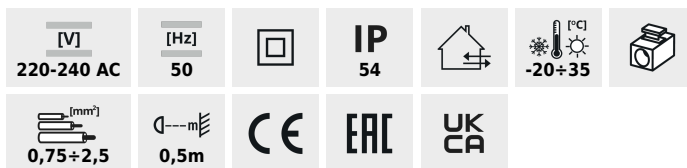

INVO TR

Архитектурно осветително тяло със сменяем източник на светлина

INVO TR 77-O-GR

INVO TR EL-53-O-GR	29174	3 x max 3,5	PAR16	GU10	графитен	за настенен монтаж
INVO TR 47-O-GR	29175	3 x max 3,5	PAR16	GU10	графитен	за монтаж върху основа
INVO TR 77-O-GR	29176	3 x max 3,5	PAR16	GU10	графитен	за монтаж върху основа
INVO TR 107-O-GR	29177	3 x max 3,5	PAR16	GU10	графитен	за монтаж върху основа