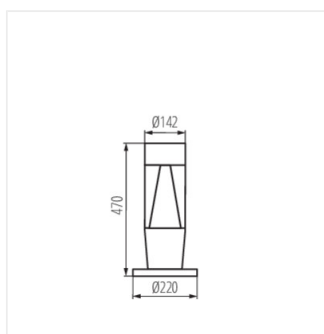

INVO TR

Архитектурно осветително тяло със сменяем източник на светлина

INVO TR 47